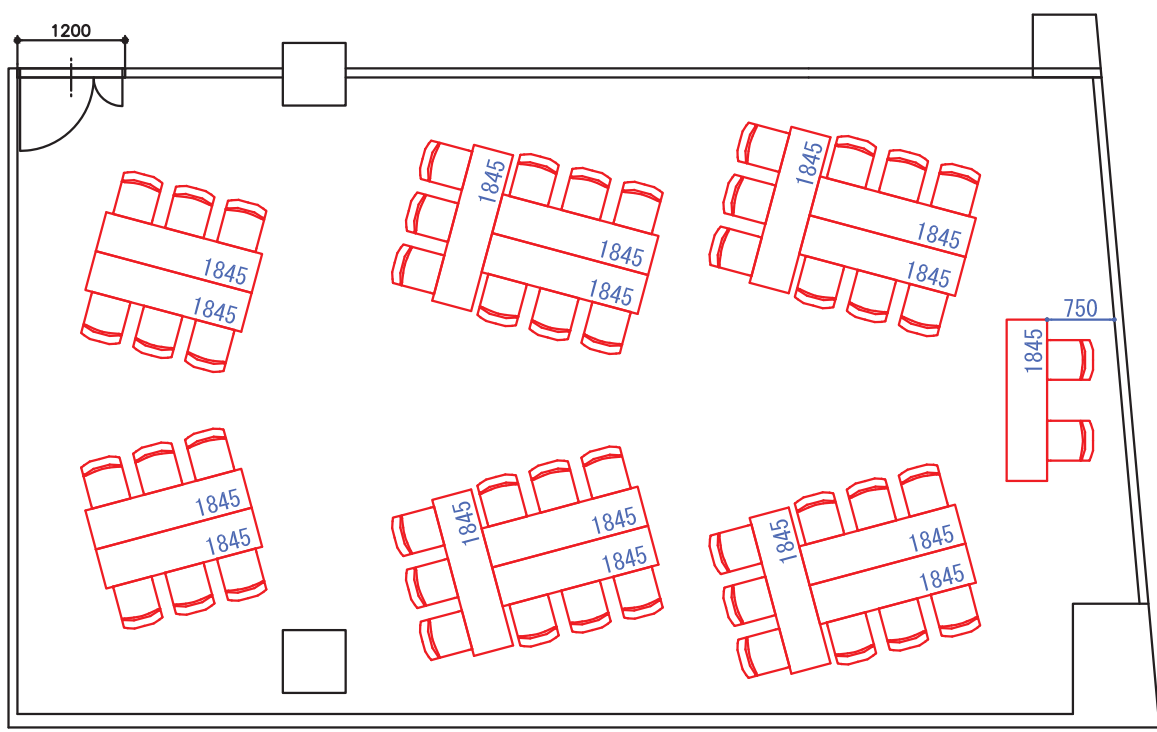

# 7階-D

スクール 48+2名  
 テーブル幕板付 W1800×D450×H700... 1台  
 テーブル W1800×D450×H700... 16台

Dの字 42名  
 テーブル W1800×D450×H700... 14台

島型 48+2名  
 テーブル幕板付 W1800×D450×H700... 1台  
 テーブル W1800×D450×H700... 16台