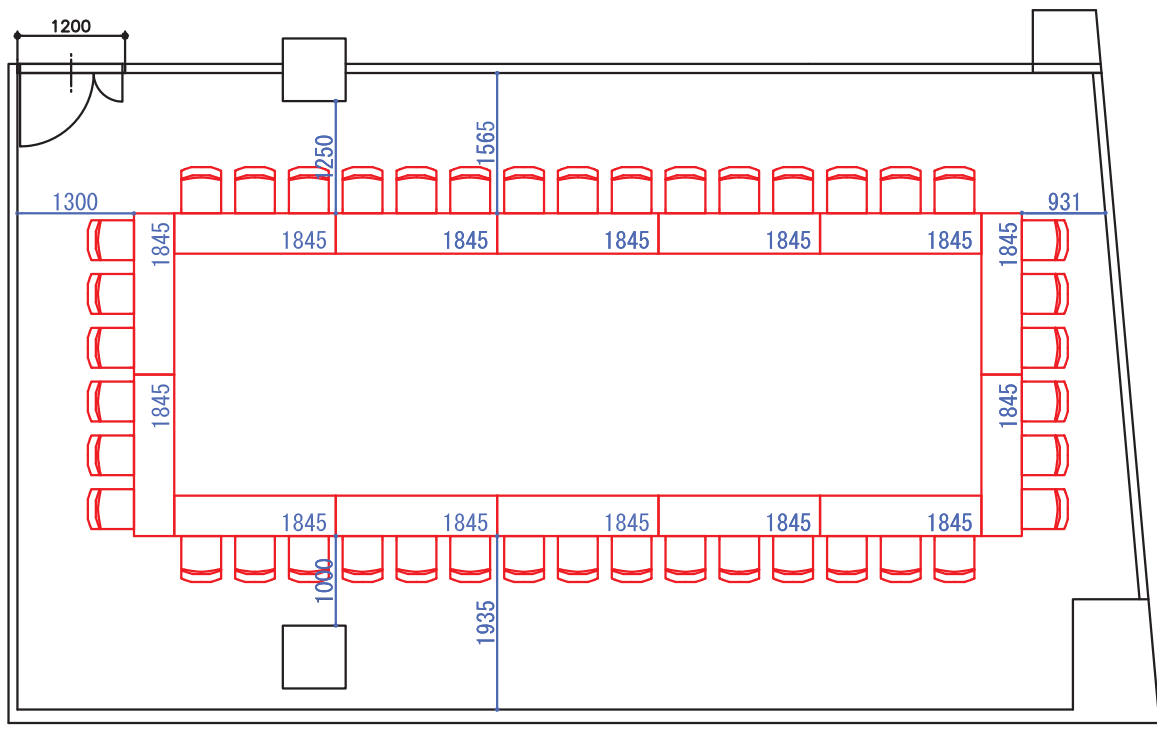

# 7階-D

スクール 48+2名  
 テーブル幕板付 W1800×D450×H700... 1台  
 テーブル W1800×D450×H700... 16台

Dの字 42名  
 テーブル W1800×D450×H700... 14台

島型 48+2名  
 テーブル幕板付 W1800×D450×H700... 1台  
 テーブル W1800×D450×H700... 16台