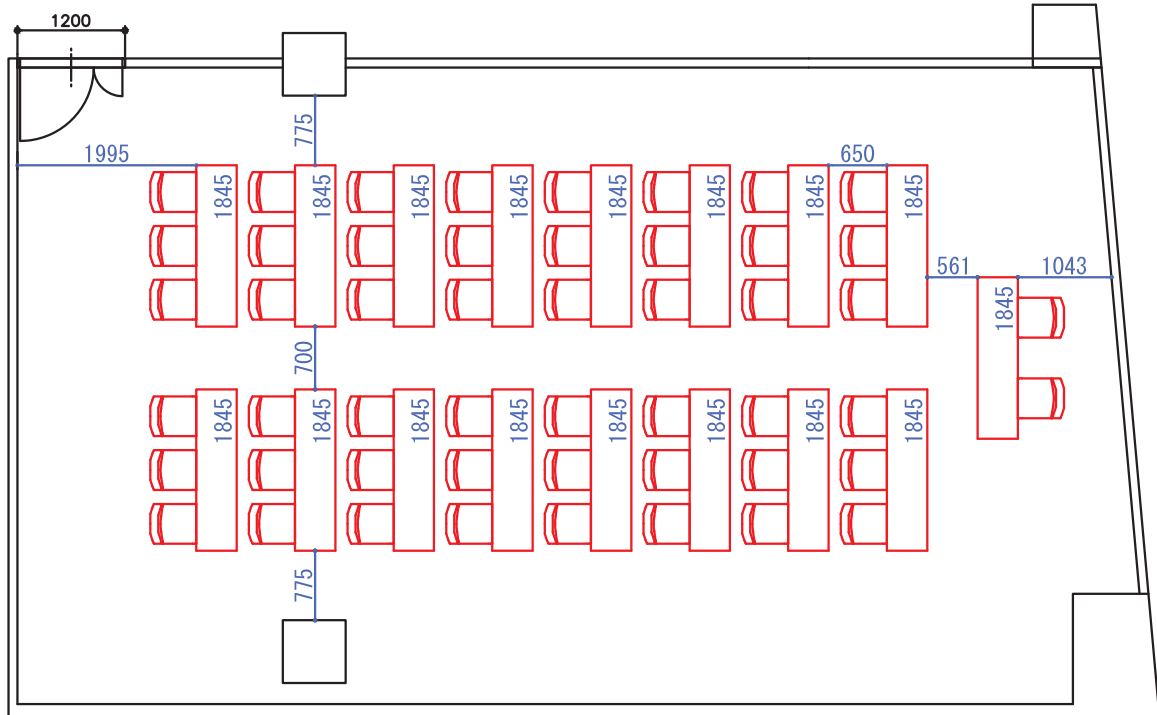

# 7階-D

スクール 48+2名  
 テーブル幕板付 W1800×D450×H700... 1台  
 テーブル W1800×D450×H700... 16台

Dの字 42名  
 テーブル W1800×D450×H700... 14台

島型 48+2名  
 テーブル幕板付 W1800×D450×H700... 1台  
 テーブル W1800×D450×H700... 16台