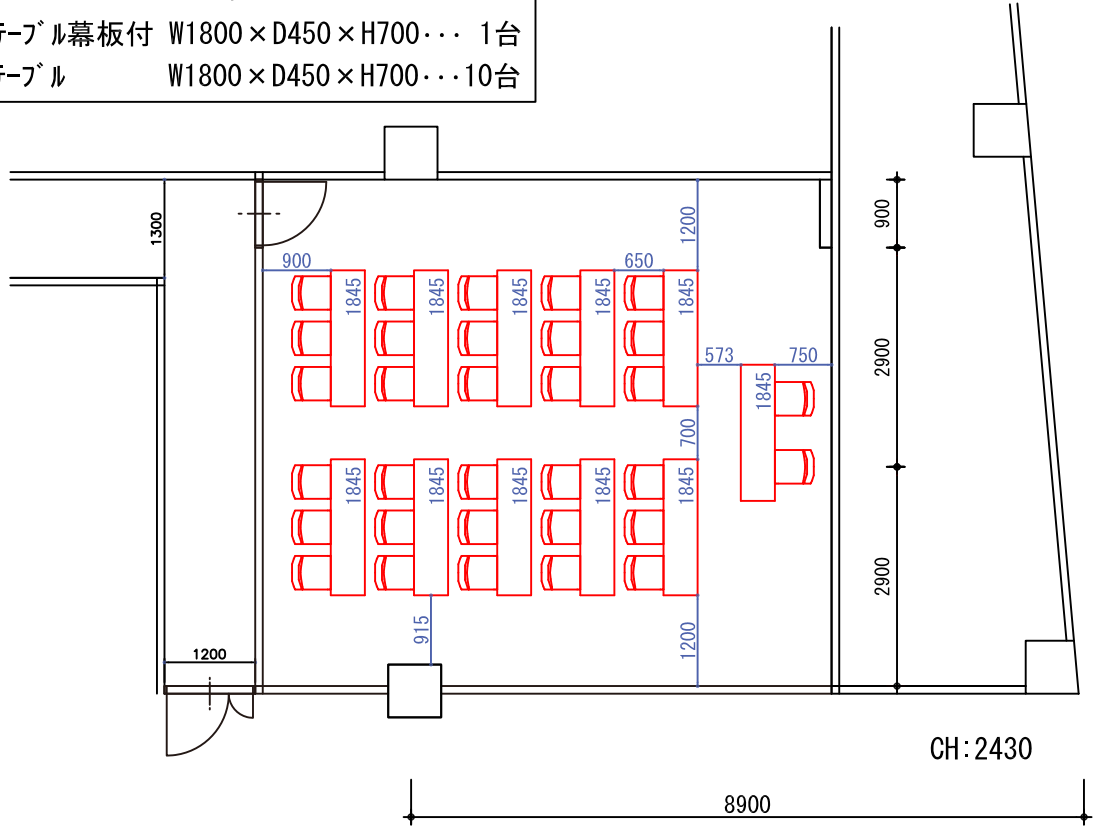

7階-C

スクール 30+2名
 テーブル幕板付 W1800×D450×H700... 1台
 テーブル W1800×D450×H700... 10台

口の字 24名
 テーブル W1800×D450×H700... 8台

島型 30+2名
 テーブル幕板付 W1800×D450×H700... 1台
 テーブル W1800×D450×H700... 10台