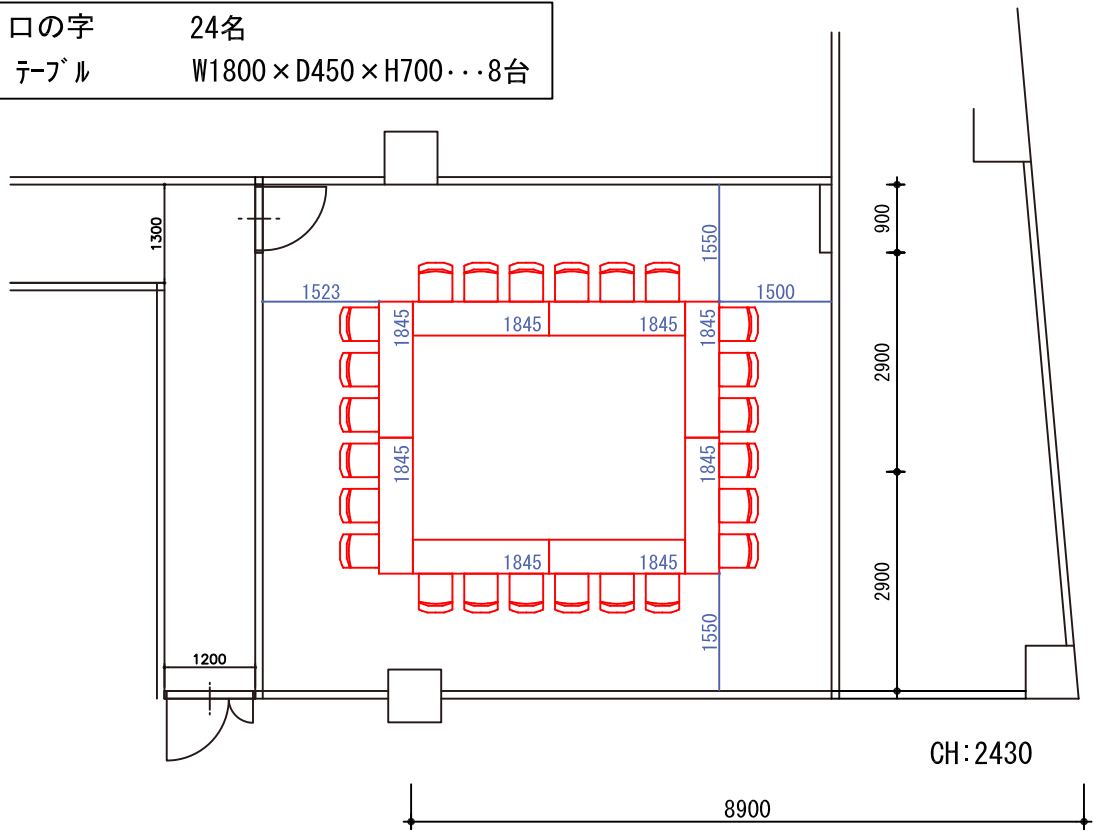

7階-C

スクール 30+2名
 テーブル幕板付 W1800×D450×H700... 1台
 テーブル W1800×D450×H700... 10台

口の字 24名
 テーブル W1800×D450×H700... 8台

島型 30+2名
 テーブル幕板付 W1800×D450×H700... 1台
 テーブル W1800×D450×H700... 10台