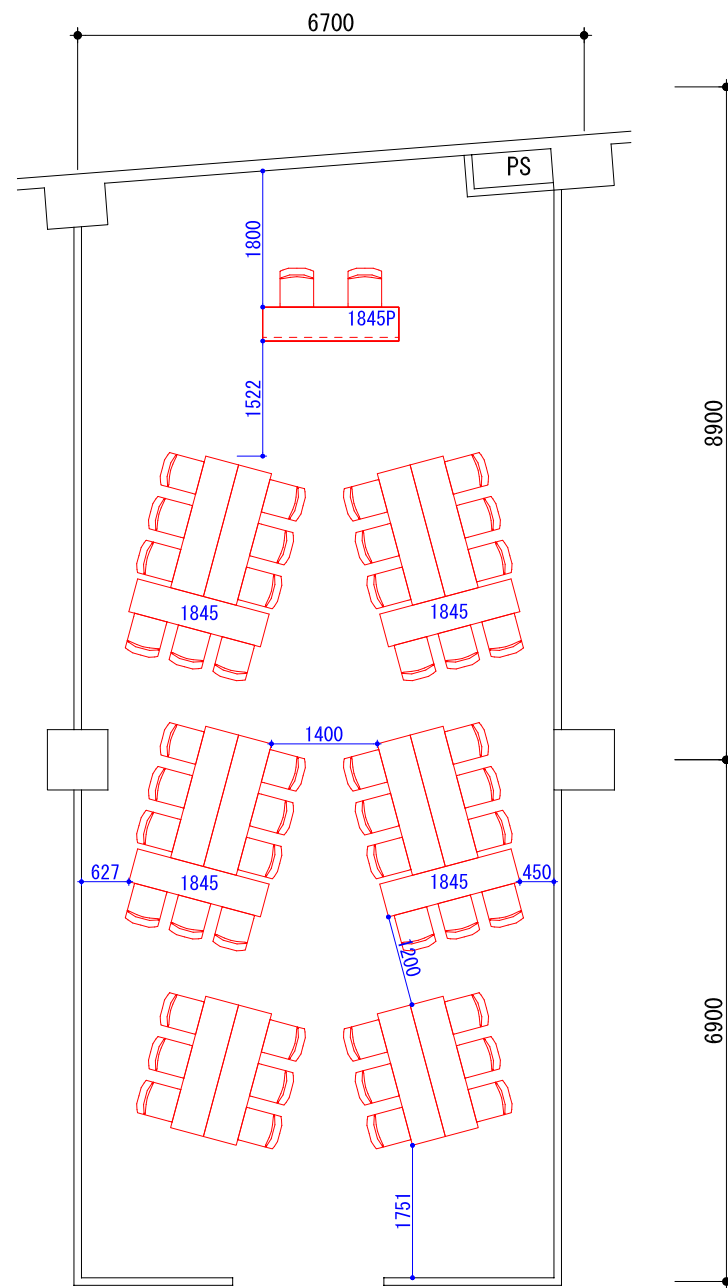

スクール形式 48+2名

島型 48+2名

口の字 48名