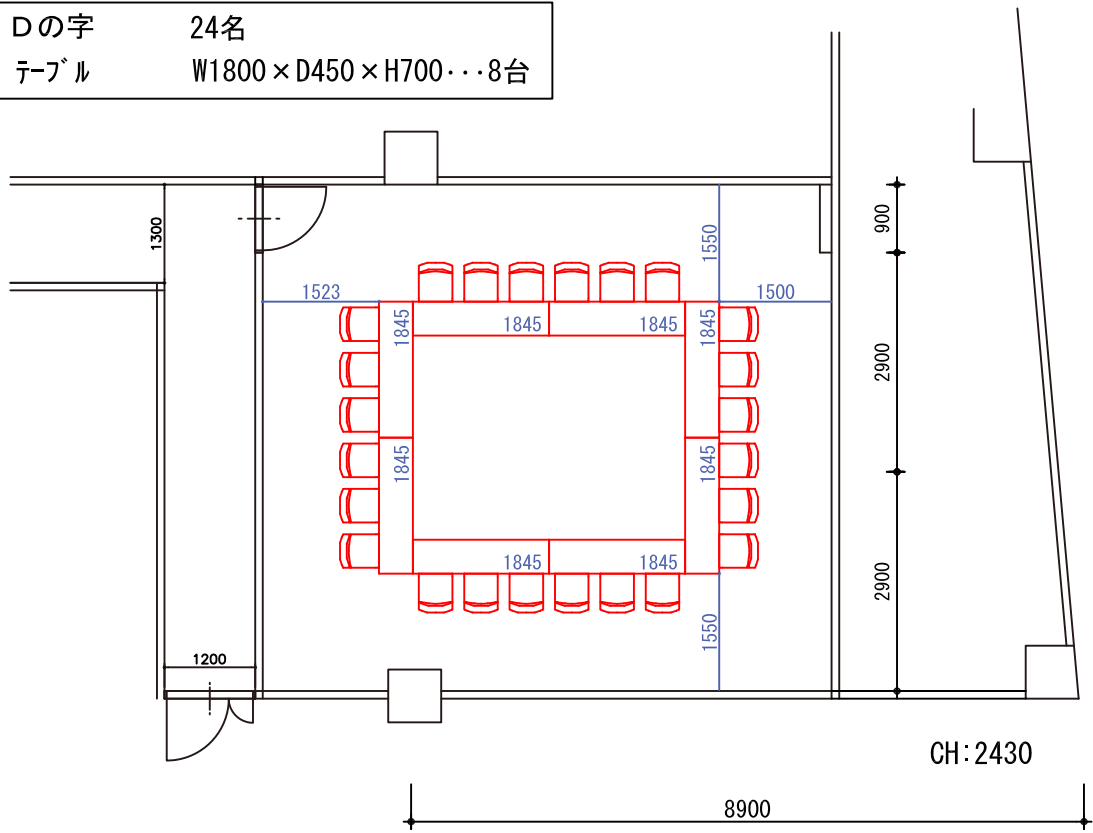

7階-C

スクール 30+2名
 テーブル幕板付 W1800×D450×H700... 1台
 テーブル W1800×D450×H700... 10台

Dの字 24名
 テーブル W1800×D450×H700... 8台

島型 30+2名
 テーブル幕板付 W1800×D450×H700... 1台
 テーブル W1800×D450×H700... 10台