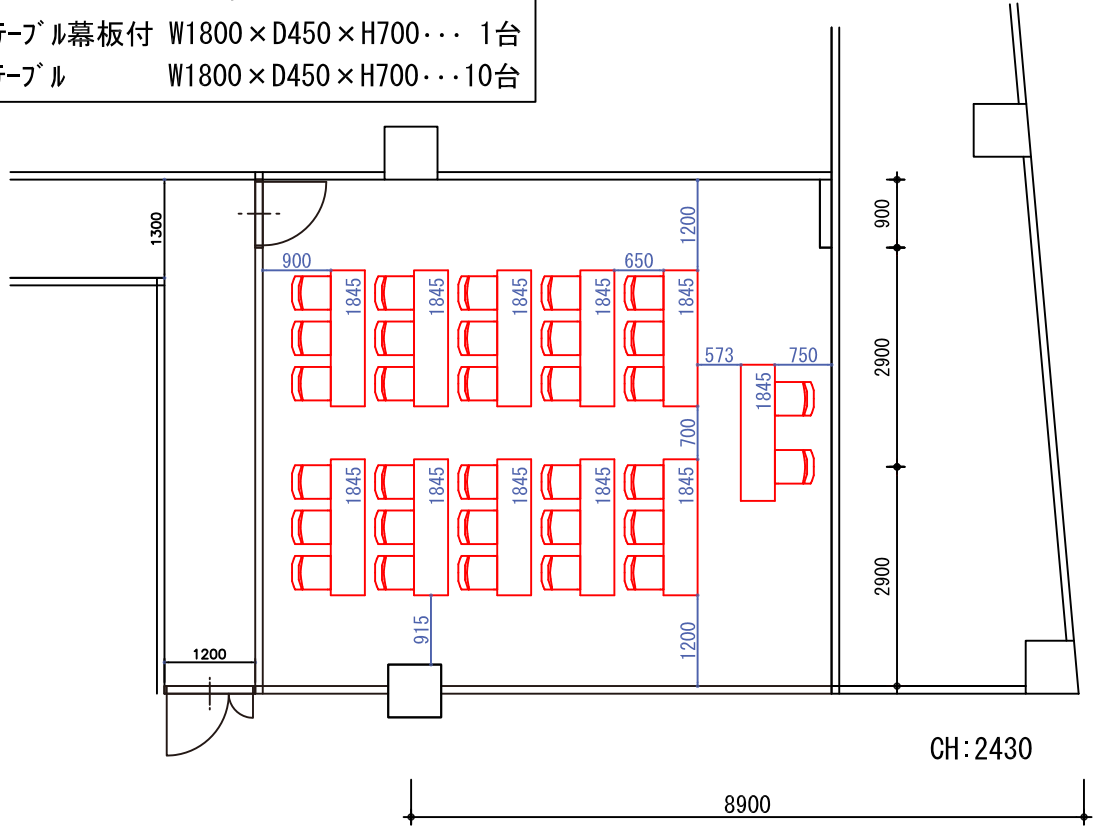

7階-C

スクール 30+2名
 テーブル幕板付 W1800×D450×H700... 1台
 テーブル W1800×D450×H700... 10台

Dの字 24名
 テーブル W1800×D450×H700... 8台

島型 30+2名
 テーブル幕板付 W1800×D450×H700... 1台
 テーブル W1800×D450×H700... 10台